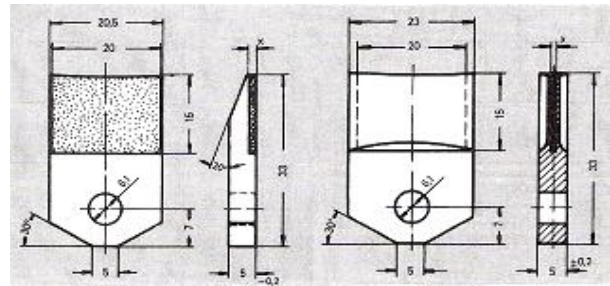

TAŞ DÜZELTME PLAKALARI

K tip

S tip

PA-115S	33x23x5mm	€ 236,00
PA-115K	33x20,5x5mm	€ 181,50
PB-115K	33x10,5x5mm	€ 121,00
PC-115K	28x20,5x5mm	€ 151,50
PD-115S	28x13x5mm	€ 142,00
PD-115K	28x10,5x5mm	€ 109,00