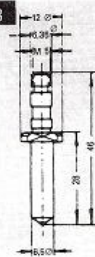

### ELMAS CAM MATKAPLARI

7/8x14 UNF  
Diş

5mm	75mm	€ 85,00
8mm	75mm	€ 92,00
10mm	75mm	€ 104,50
12mm	75mm	€ 113,50
16mm	75mm	€ 128,50
20mm	75mm	€ 145,50
24mm	75mm	€ 161,00
26mm	75mm	€ 172,00
34mm	70mm	€ 226,50
42mm	70mm	€ 281,00
49mm	70mm	€ 321,00

### SERTLİK ÖLÇME ELMASLARI

511

512

513

514

511	Rockwell / 120 drc	€ 253,00
512	Rockwell / 120 drc	€ 253,00
513	Rockwell / 120 drc	€ 269,50
514	Rockwell / 120 drc	€ 269,50