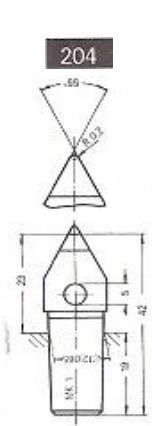

## TAŞ DÜZELTME PLAKALARI

K tip

S tip

PA-115S	33x23x5mm	€ 236,00
PA-115K	33x20,5x5mm	€ 181,50
PB-115K	33x10,5x5mm	€ 121,00
PC-115K	28x20,5x5mm	€ 151,50
PD-115S	28x13x5mm	€ 142,00
PD-115K	28x10,5x5mm	€ 109,00

### PROFİL ELMASLARI

201

201	40 / 0,125	€ 261,00
201	40 / 0,250	€ 261,00
201	60 / 0,250	€ 261,00
201	60 / 0,500	€ 261,00
204	Fortuna	€ 261,00