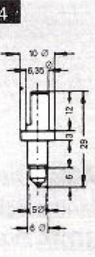

### ELMAS CAM MATKAPLARI

7/8x14 UNF  
Diş

5mm	75mm	€ 85,00
8mm	75mm	€ 92,00
10mm	75mm	€ 104,50
12mm	75mm	€ 113,50
16mm	75mm	€ 128,50
20mm	75mm	€ 145,50
24mm	75mm	€ 161,00
26mm	75mm	€ 172,00
34mm	70mm	€ 226,50
42mm	70mm	€ 281,00
49mm	70mm	€ 321,00

### SERTLİK ÖLÇME ELMASLARI

511

512

513

514

511	Rockwell / 120 drc	€ 253,00
512	Rockwell / 120 drc	€ 253,00
513	Rockwell / 120 drc	€ 269,50
514	Rockwell / 120 drc	€ 269,50